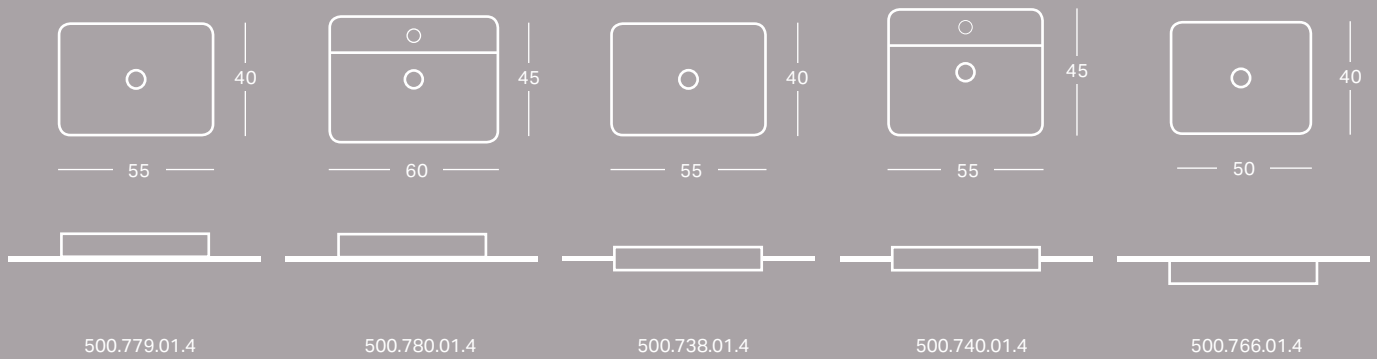

De ovale variant van de Sphinx VariForm wastafel is beschikbaar in een groot aantal formaten. Van een kleine wastafel van 50 cm breed tot grote wastafels van 60 cm. De grote wastafels bieden een royale, diepe kom voor meer bewegingsvrijheid bij het gebruik.

Sphinx VariForm ellipsvormige wastafels

Elegant en mooi: dat zijn de ellipsvormige Sphinx VariForm wastafels, die zowel in een enkele opstelling als in een blad met meerdere wastafels volledig tot hun recht komen.

Ook bij de ellipsvormige wastafels is een ruimtebesparende opbouwversie beschikbaar met de bescheiden afmetingen van 55 cm breed en 40 cm diep.

Sphinx VariForm rechthoekige wastafels

De wastafels met kraangat hebben een overloop. De wastafels zonder kraangat hebben geen overloop.

Markant aanwezig: dat zijn de rechthoekige wastafels van Sphinx VariForm. De heldere, duidelijke belijning is kenmerkend voor deze wastafels, zelfs bij de opbouw- en onderbouwvarianten. De compacte varianten met een diepte van 40 cm zijn bijzonder geschikt voor een ruimtebesparende toepassing.