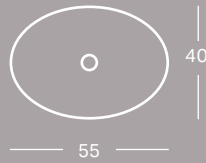

500.771.01.4

500.772.01.4

500.718.01.4

500.720.01.4

500.724.01.4

500.754.01.4

De wastafels met kraangat hebben een overloop. De wastafels zonder kraangat hebben geen overloop.

De ovale variant van de Sphinx VariForm wastafel is beschikbaar in een groot aantal formaten. Van een kleine wastafel van 50 cm breed tot grote wastafels van 60 cm. De grote wastafels bieden een royale, diepe kom voor meer bewegingsvrijheid bij het gebruik.