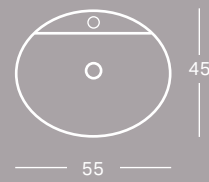

Sphinx VariForm ronde wastafels

— 40 —

— 40 —

— 33 —

500.768.01.4

500.702.01.4

500.746.01.4

De aansprekende ronde vorm van de Sphinx VariForm opzetwastafel is harmonieus te combineren met andere elementen in de badkamer en komt daarmee in elke ruimte tot zijn recht. Ook de opbouw- en onderbouw wastafels van Sphinx VariForm geven een prachtig accent aan de badkamer. Welk model het beste bij de ruimte past? De keus is aan u.

Sphinx VariForm ovale wastafels

500.771.01.4

500.772.01.4

500.718.01.4

500.720.01.4

500.724.01.4

500.754.01.4

De wastafels met kraangat hebben een overloop. De wastafels zonder kraangat hebben geen overloop.

De ovale variant van de Sphinx VariForm wastafel is beschikbaar in een groot aantal formaten. Van een kleine wastafel van 50 cm breed tot grote wastafels van 60 cm. De grote wastafels bieden een royale, diepe kom voor meer bewegingsvrijheid bij het gebruik.

Ook bij de ellipsvormige wastafels is een ruimtebesparende opbouwversie beschikbaar met de bescheiden afmetingen van 55 cm breed en 40 cm diep.

Sphinx VariForm rechthoekige wastafels

De wastafels met kraangat hebben een overloop. De wastafels zonder kraangat hebben geen overloop.