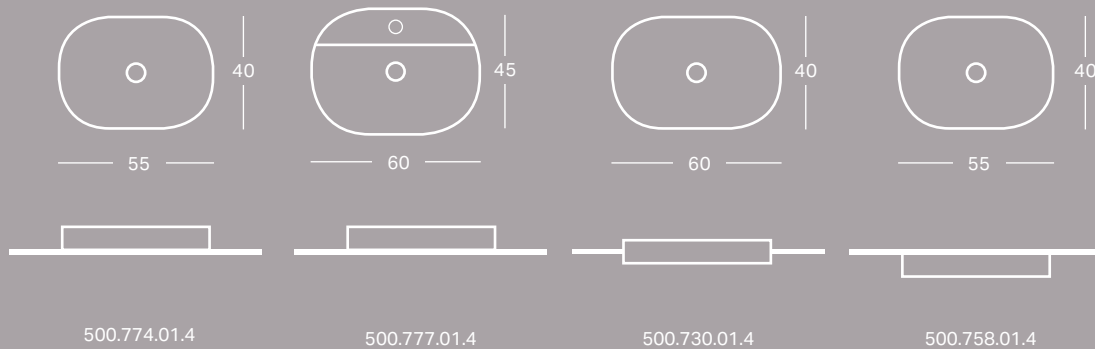

Sphinx VariForm ellipsvormige wastafels

Elegant en mooi: dat zijn de ellipsvormige Sphinx VariForm wastafels, die zowel in een enkele opstelling als in een blad met meerdere wastafels volledig tot hun recht komen.

Ook bij de ellipsvormige wastafels is een ruimtebesparende opbouwversie beschikbaar met de bescheiden afmetingen van 55 cm breed en 40 cm diep.