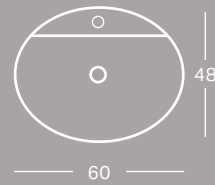

Sphinx VariForm ronde wastafels

— 40 —

— 40 —

— 33 —

500.768.01.4

500.702.01.4

500.746.01.4

De aansprekende ronde vorm van de Sphinx VariForm opzetwastafel is harmonieus te combineren met andere elementen in de badkamer en komt daarmee in elke ruimte tot zijn recht. Ook de opbouw- en onderbouw wastafels van Sphinx VariForm geven een prachtig accent aan de badkamer. Welk model het beste bij de ruimte past? De keus is aan u.

Sphinx VariForm ovale wastafels

500.771.01.4

500.772.01.4

500.718.01.4

500.720.01.4

500.724.01.4

500.754.01.4

De wastafels met kraangat hebben een overloop. De wastafels zonder kraangat hebben geen overloop.

De ovale variant van de Sphinx VariForm wastafel is beschikbaar in een groot aantal formaten. Van een kleine wastafel van 50 cm breed tot grote wastafels van 60 cm. De grote wastafels bieden een royale, diepe kom voor meer bewegingsvrijheid bij het gebruik.

Ook bij de ellipsvormige wastafels is een ruimtebesparende opbouwversie beschikbaar met de bescheiden afmetingen van 55 cm breed en 40 cm diep.

Sphinx VariForm rechthoekige wastafels

De wastafels met kraangat hebben een overloop. De wastafels zonder kraangat hebben geen overloop.