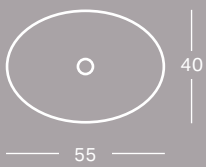

500.771.01.4

500.772.01.4

500.718.01.4

500.720.01.4

500.724.01.4

500.754.01.4

De wastafels met kraangat hebben een overloop. De wastafels zonder kraangat hebben geen overloop.

De ovale variant van de Sphinx VariForm wastafel is beschikbaar in een groot aantal formaten. Van een kleine wastafel van 50 cm breed tot grote wastafels van 60 cm. De grote wastafels bieden een royale, diepe kom voor meer bewegingsvrijheid bij het gebruik.