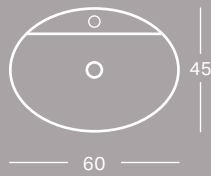

Sphinx VariForm ronde wastafels

— 40 —

— 40 —

— 33 —

500.768.01.4

500.702.01.4

500.746.01.4

De aansprekende ronde vorm van de Sphinx VariForm opzetwastafel is harmonieus te combineren met andere elementen in de badkamer en komt daarmee in elke ruimte tot zijn recht. Ook de opbouw- en onderbouw wastafels van Sphinx VariForm geven een prachtig accent aan de badkamer. Welk model het beste bij de ruimte past? De keus is aan u.

Sphinx VariForm ovale wastafels

500.771.01.4

500.772.01.4

500.718.01.4

500.720.01.4

500.724.01.4

500.754.01.4

De wastafels met kraangat hebben een overloop. De wastafels zonder kraangat hebben geen overloop.

De ovale variant van de Sphinx VariForm wastafel is beschikbaar in een groot aantal formaten. Van een kleine wastafel van 50 cm breed tot grote wastafels van 60 cm. De grote wastafels bieden een royale, diepe kom voor meer bewegingsvrijheid bij het gebruik.

Ook bij de ellipsvormige wastafels is een ruimtebesparende opbouwversie beschikbaar met de bescheiden afmetingen van 55 cm breed en 40 cm diep.

Sphinx VariForm rechthoekige wastafels

De wastafels met kraangat hebben een overloop. De wastafels zonder kraangat hebben geen overloop.