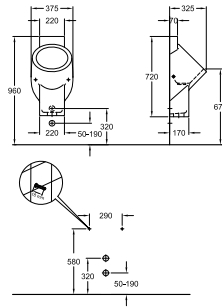

watervrij

Centaurus watervrij/hybride urinoir

37 x 71 cm

watervrij achterinlaat
(afvoer naar achter of naar onder)
hybride achterinlaat
(watervrij of watergespoeld)

S8601305000

S8601300000

inspectieluik RVS
variabele houder (2 stuks)

S8C11022000

voor uitwisseling met bestaande urinoirs
sifonrubber

S8C11023000

S8C11021000

hybride

Hoekurinoir

33 x 63 cm

boveninlaat
Incl. ophanghaken

S8601400000