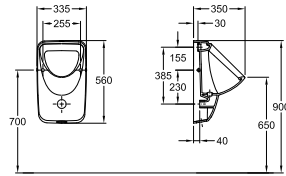

Urinoir Sphinx 300

33,5 x 56 cm

boveninlaat

S8600300000

boveninlaat met vlieg

S8600301000

achterinlaat

S8600400000

achterinlaat met vlieg

S8600401000

incl. RVS rooster S8HK8527A90

boveninlaat met keramisch rooster

S8601100000

boveninlaat met keramisch rooster en vlieg

S8601101000

achterinlaat met keramisch rooster

S8601200000

achterinlaat met keramisch rooster en vlieg

S8601201000

watervrij/hybride

Sphinx 300 watervrij/hybride urinoir

33,5 x 56 cm

watervrij achterinlaat

S8600501000

hybride boveninlaat

S8600601000

(watervrij of watergespoeld)

incl. afvoerelement RVS S8H600040

Flushcontrol 500

t.b.v. hybride urinoir

S8C10015ZZ0

Urinoir 65

35 x 52,5 cm

met keramisch rooster en

aangevormde keramische sifon

S8600900000

Urinoir 70

36 x 54 cm

achterinlaat

S8600100000

achterinlaat met vlieg

S8600101000

Urinoir 75

36 x 54 cm

boveninlaat

S8600200000

boveninlaat met vlieg

S8600201000

Urinoir 40

36 x 61 cm

achterinlaat

S8601600000

achterinlaat met vlieg

S8601605000

boveninlaat

S8601700000

boveninlaat met vlieg

S8601705000

incl. RVS rooster S8H611005