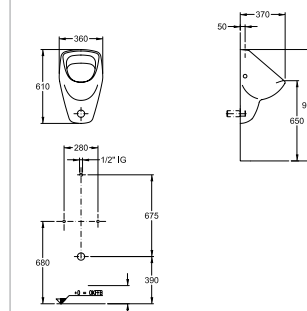

Urinoir Sphinx 300

33,5 x 56 cm

boveninlaat

S8600300000

boveninlaat met vlieg

S8600301000

achterinlaat

S8600400000

achterinlaat met vlieg

S8600401000

incl. RVS rooster S8HK8527A90

boveninlaat met keramisch rooster

S8601100000

boveninlaat met keramisch rooster en vlieg

S8601101000

achterinlaat met keramisch rooster

S8601200000

achterinlaat met keramisch rooster en vlieg

S8601201000

watervrij/hybride

Sphinx 300 watervrij/hybride urinoir

33,5 x 56 cm

watervrij achterinlaat

S8600501000

hybride boveninlaat

S8600601000

(watervrij of watergespoeld)

incl. afvoerelement RVS S8H600040

Flushcontrol 500

t.b.v. hybride urinoir

S8C10015ZZ0

Urinoir 65

35 x 52,5 cm

met keramisch rooster en

aangevormde keramische sifon

S8600900000

Urinoir 70

36 x 54 cm

achterinlaat

S8600100000

achterinlaat met vlieg

S8600101000

Urinoir 75

36 x 54 cm

boveninlaat

S8600200000

boveninlaat met vlieg

S8600201000

Urinoir 40

36 x 61 cm

achterinlaat

S8601600000

achterinlaat met vlieg

S8601605000

boveninlaat

S8601700000

boveninlaat met vlieg

S8601705000

incl. RVS rooster S8H611005