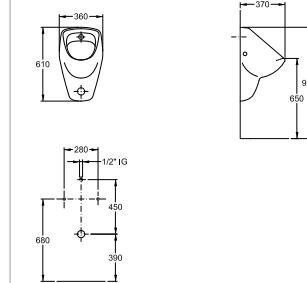

35 x 52,5 cm

met keramisch rooster en

aangevormde keramische sifon

S8600900000

**Urinoir 70**

36 x 54 cm

achterinlaat

S8600100000

achterinlaat met vlieg

S8600101000

**Urinoir 75**

36 x 54 cm

boveninlaat

S8600200000

boveninlaat met vlieg

S8600201000

**Urinoir 40**

36 x 61 cm

achterinlaat

S8601600000

achterinlaat met vlieg

S8601605000

boveninlaat

S8601700000