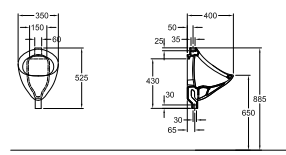

35 x 52,5 cm

met keramisch rooster en

aangevormde keramische sifon

S8600900000

**Urinoir 70**

36 x 54 cm

achterinlaat

S8600100000