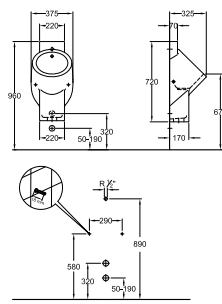

Centaurus watervrij/hybride urinoir

37 x 71 cm

watervrij achterinlaat
(afvoer naar achter of naar onder)
hybride achterinlaat
(watervrij of watergespoeld)

S8601305000

S8601300000

inspectieluik RVS
variabele houder (2 stuks)

S8C11022000

voor uitwisseling met bestaande urinoirs
sifonrubber

S8C11023000

S8C11021000

hybride

Hoekurinoir

33 x 63 cm

boveninlaat
Incl. ophanghaken

S8601400000