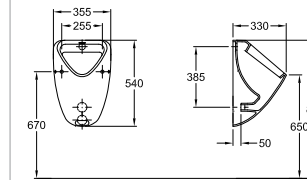

35 x 52,5 cm

met keramisch rooster en

aangevormde keramische sifon

S8600900000

**Urinoir 70**

36 x 54 cm

achterinlaat

S8600100000