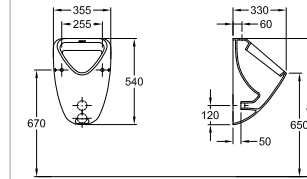

35 x 52,5 cm

met keramisch rooster en

aangevormde keramische sifon

S8600900000

**Urinoir 70**

36 x 54 cm

achterinlaat

S8600100000

achterinlaat met vlieg

S8600101000

**Urinoir 75**

36 x 54 cm

boveninlaat

S8600200000

boveninlaat met vlieg

S8600201000