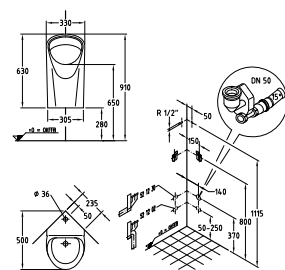

S8601305000

S8601300000

inspectieluik RVS  
variabele houder (2 stuks)

S8C11022000

voor uitwisseling met bestaande urinoirs  
sifonrubber

S8C11023000

S8C11021000

hybride