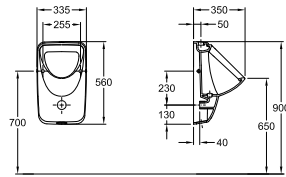

Urinoir Sphinx 300

33,5 x 56 cm

boveninlaat

S8600300000

boveninlaat met vlieg

S8600301000

achterinlaat

S8600400000

achterinlaat met vlieg

S8600401000

incl. RVS rooster S8HK8527A90

boveninlaat met keramisch rooster

S8601100000

boveninlaat met keramisch rooster en vlieg

S8601101000

achterinlaat met keramisch rooster

S8601200000

achterinlaat met keramisch rooster en vlieg

S8601201000