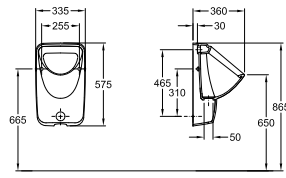

watervrij/hybride

Sphinx 300 watervrij/hybride urinoir

33,5 x 56 cm

watervrij achterinlaat

S8600501000

hybride boveninlaat

S8600601000

(watervrij of watergespoeld)

incl. afvoerelement RVS S8H600040

Flushcontrol 500

t.b.v. hybride urinoir

S8C10015ZZ0

Urinoir 65

35 x 52,5 cm

met keramisch rooster en

aangevormde keramische sifon

S8600900000