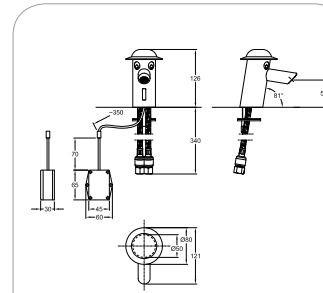

rood

S8H51102000

S8H51102020

diepspoel met 2-delige dijstukken

S8203205000

**Kinderkraan infrarood**

- met infrarood bediening, meetgebied 250 mm
- snelle responstijd (minder dan 0,5 seconden)
- 6V lithium batterij met batterij-indicator
- waterbesparend: 5.7 liter / minuut (3 bar)
- kraangatdiameter 34 mm Ø
- inclusief montage-set en aansluitset

S8HT1MKK001

**Kinderkraan handbediening**

- duurzaam en geruisarm keramisch binnenwerk
- flexibele aansluitslangen
- waterbesparend: 5.7 liter / minuut (3 bar)
- kraangatdiameter 34 mm Ø
- inclusief montage-set en aansluitset