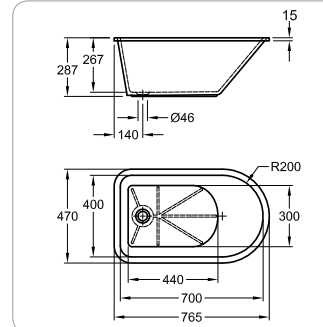

Kinderbad 76 cm (Varicor®)

76,5 x 47 cm

- onderhoudsvriendelijk
- afgeschuinde badranden
- voor inbouw van boven

S8VR1009000