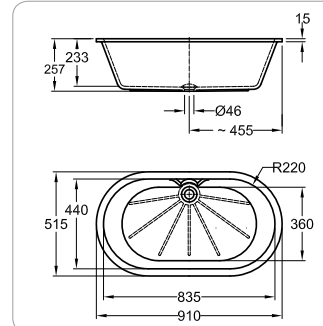

S8HT1MKK001

**Kinderkraan handbediening**

- duurzaam en geruisarm keramisch binnenwerk
- flexibele aansluitslangen
- waterbesparend: 5.7 liter / minuut (3 bar)
- kraangatdiameter 34 mm Ø
- inclusief montage-set en aansluitset

S8HT1LKK001

**Kinderbad 76 cm (Varicor®)**

76,5 x 47 cm

- onderhoudsvriendelijk
- afgeschuinde badranden
- voor inbouw van boven

S8VR1009000

**Kinderbad 91 cm (Varicor®)**

91 x 51,5 cm

- onderhoudsvriendelijk
- afgeschuinde badranden
- voor inbouw van boven