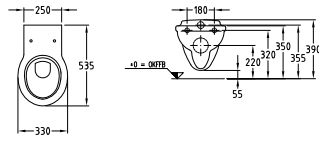

Kinderwandcloset

33 x 53,5 cm

diepspoel

S820320000

closetzitting met deksel

wit

rood

S8H51102000

S8H51102020