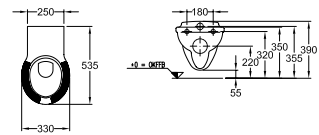

diepspoel met 2-delige dijstukken

S8203205000