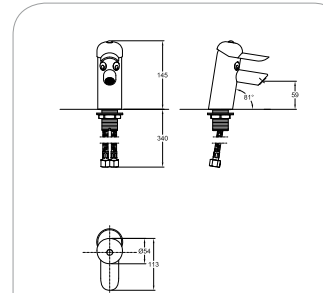

rood

S8H51102000

S8H51102020

diepspoel met 2-delige dijstukken

S8203205000

**Kinderkraan infrarood**

- met infrarood bediening, meetgebied 250 mm
- snelle responstijd (minder dan 0,5 seconden)
- 6V lithium batterij met batterij-indicator
- waterbesparend: 5.7 liter / minuut (3 bar)
- kraangatdiameter 34 mm Ø
- inclusief montage-set en aansluitset

S8HT1MKK001

**Kinderkraan handbediening**

- duurzaam en geruisarm keramisch binnenwerk
- flexibele aansluitslangen
- waterbesparend: 5.7 liter / minuut (3 bar)
- kraangatdiameter 34 mm Ø
- inclusief montage-set en aansluitset